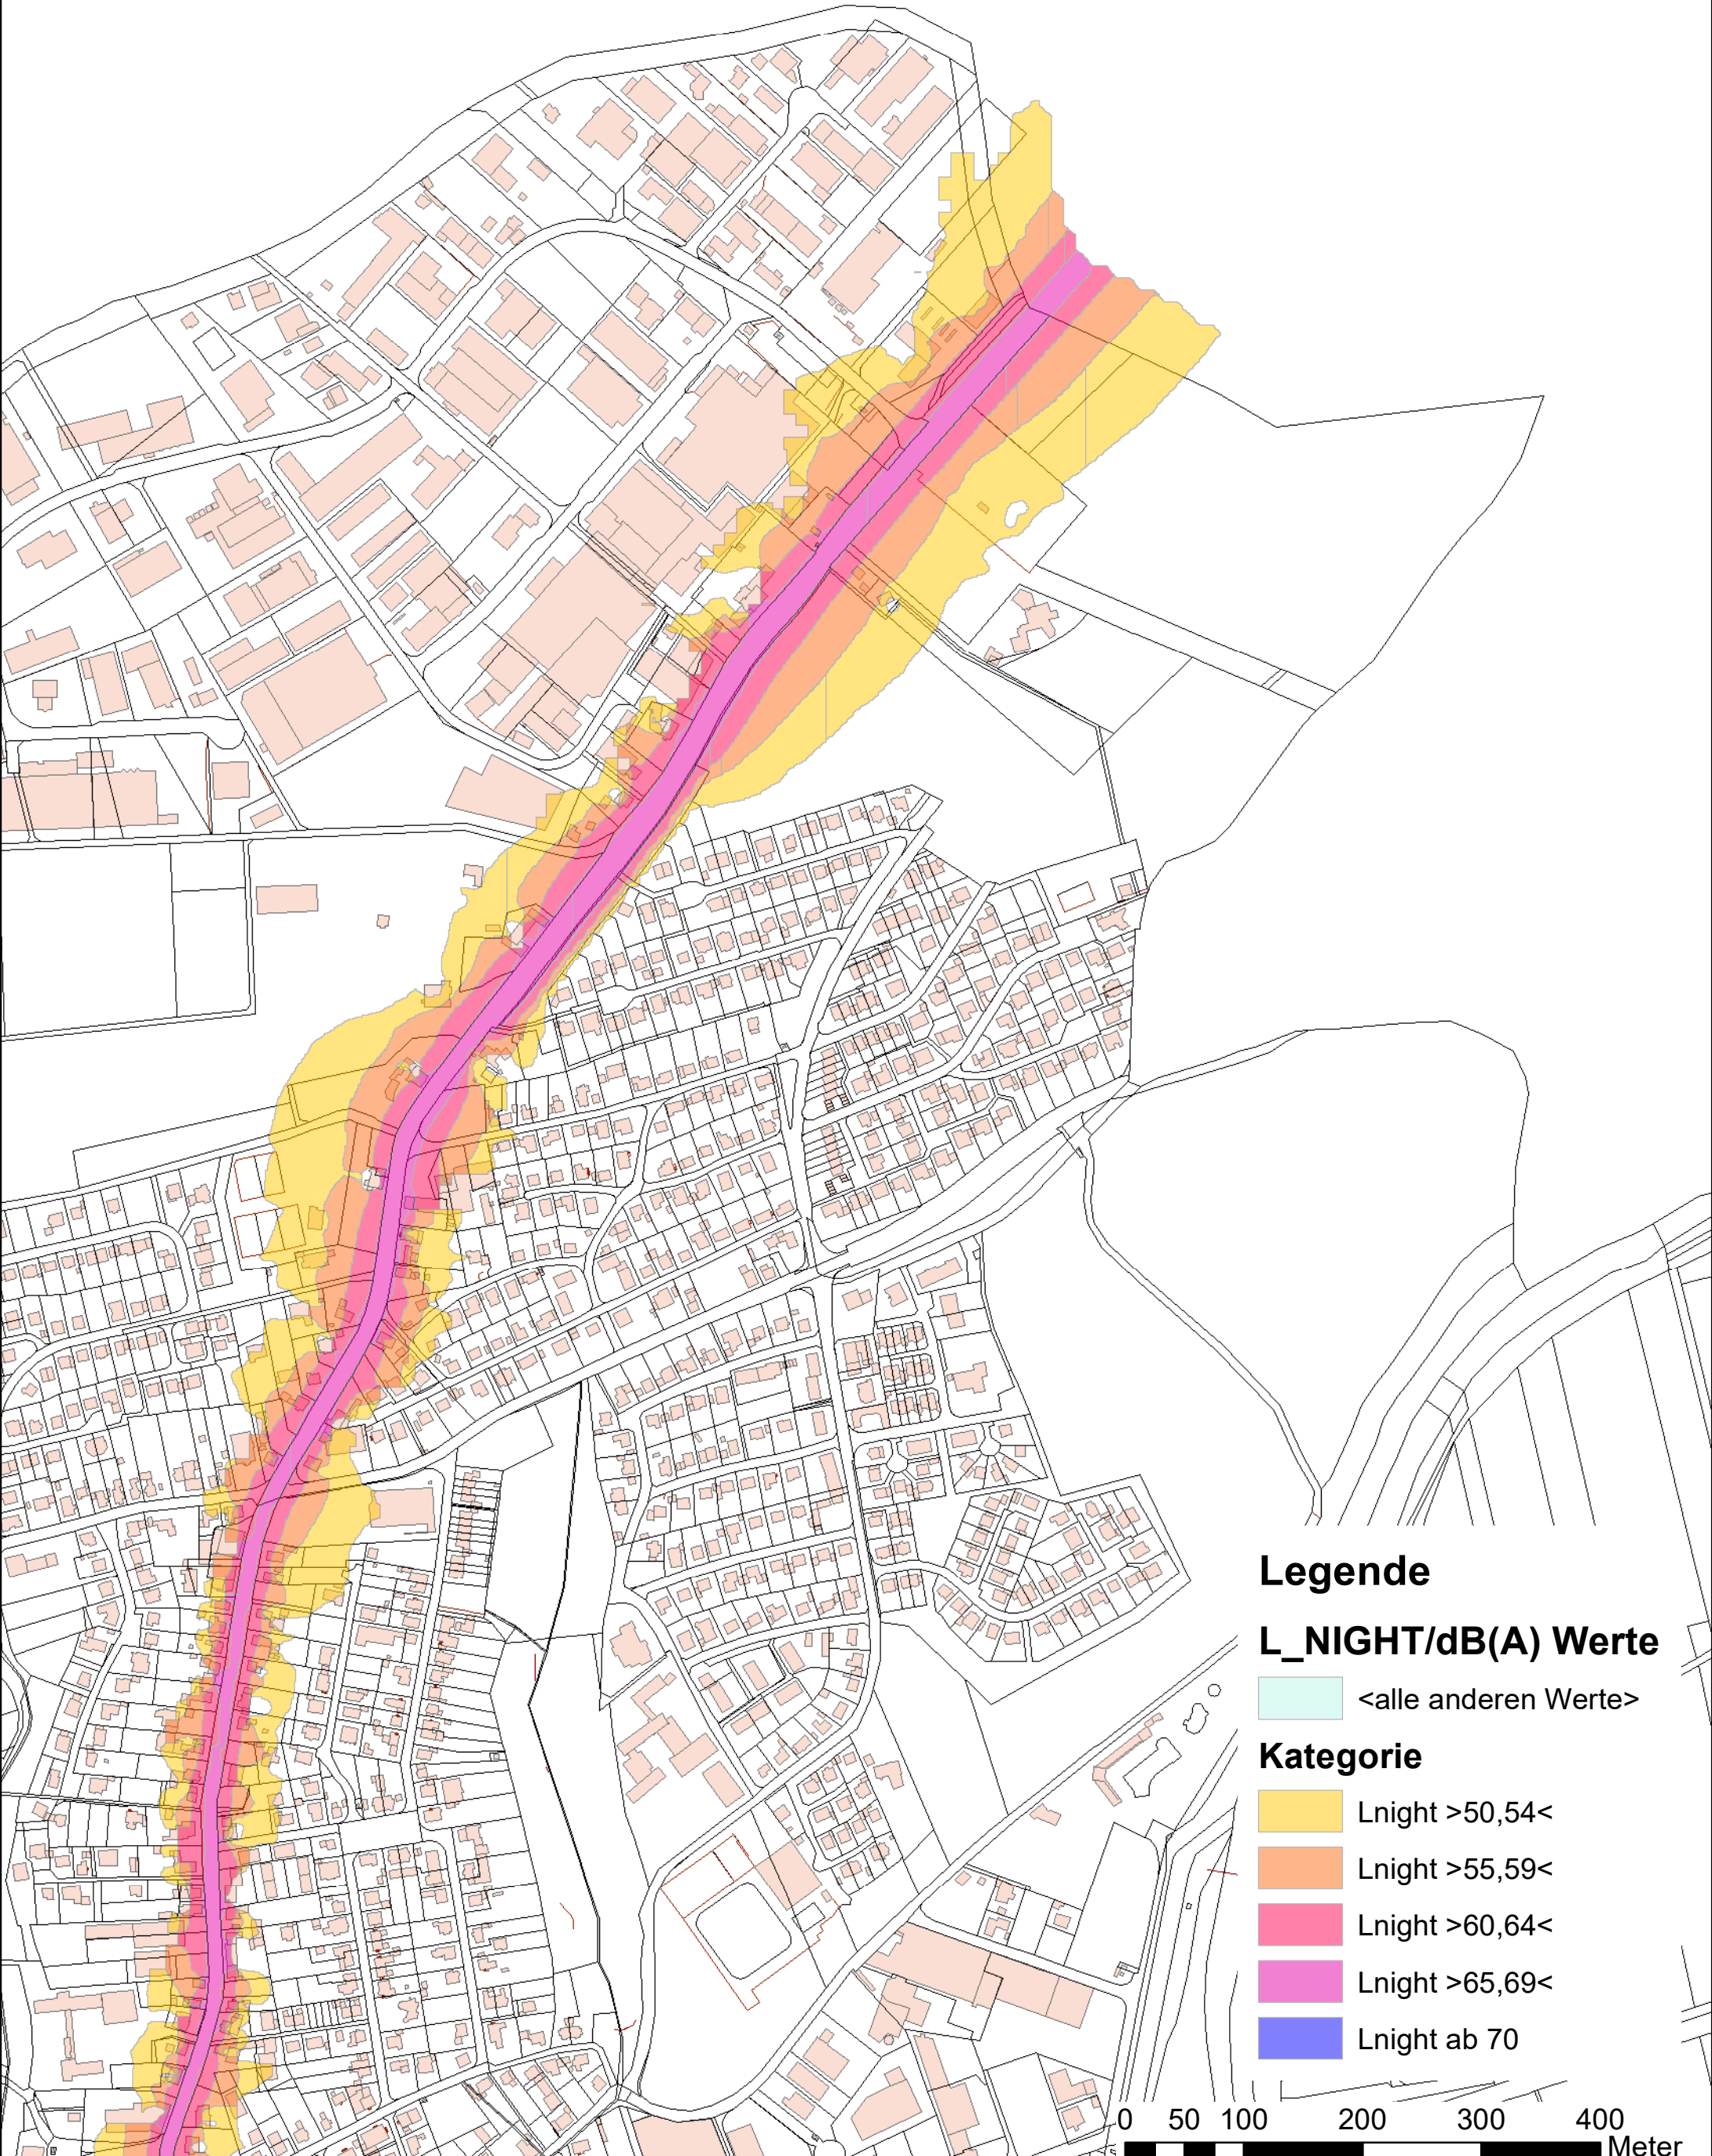

Lärmkartierung der Gemeinde Wickede (Ruhr)

Legende

L_NIGHT/dB(A) Werte

<alle anderen Werte>

Kategorie

-  L_{night} >50,54<
-  L_{night} >55,59<
-  L_{night} >60,64<
-  L_{night} >65,69<
-  L_{night} ab 70