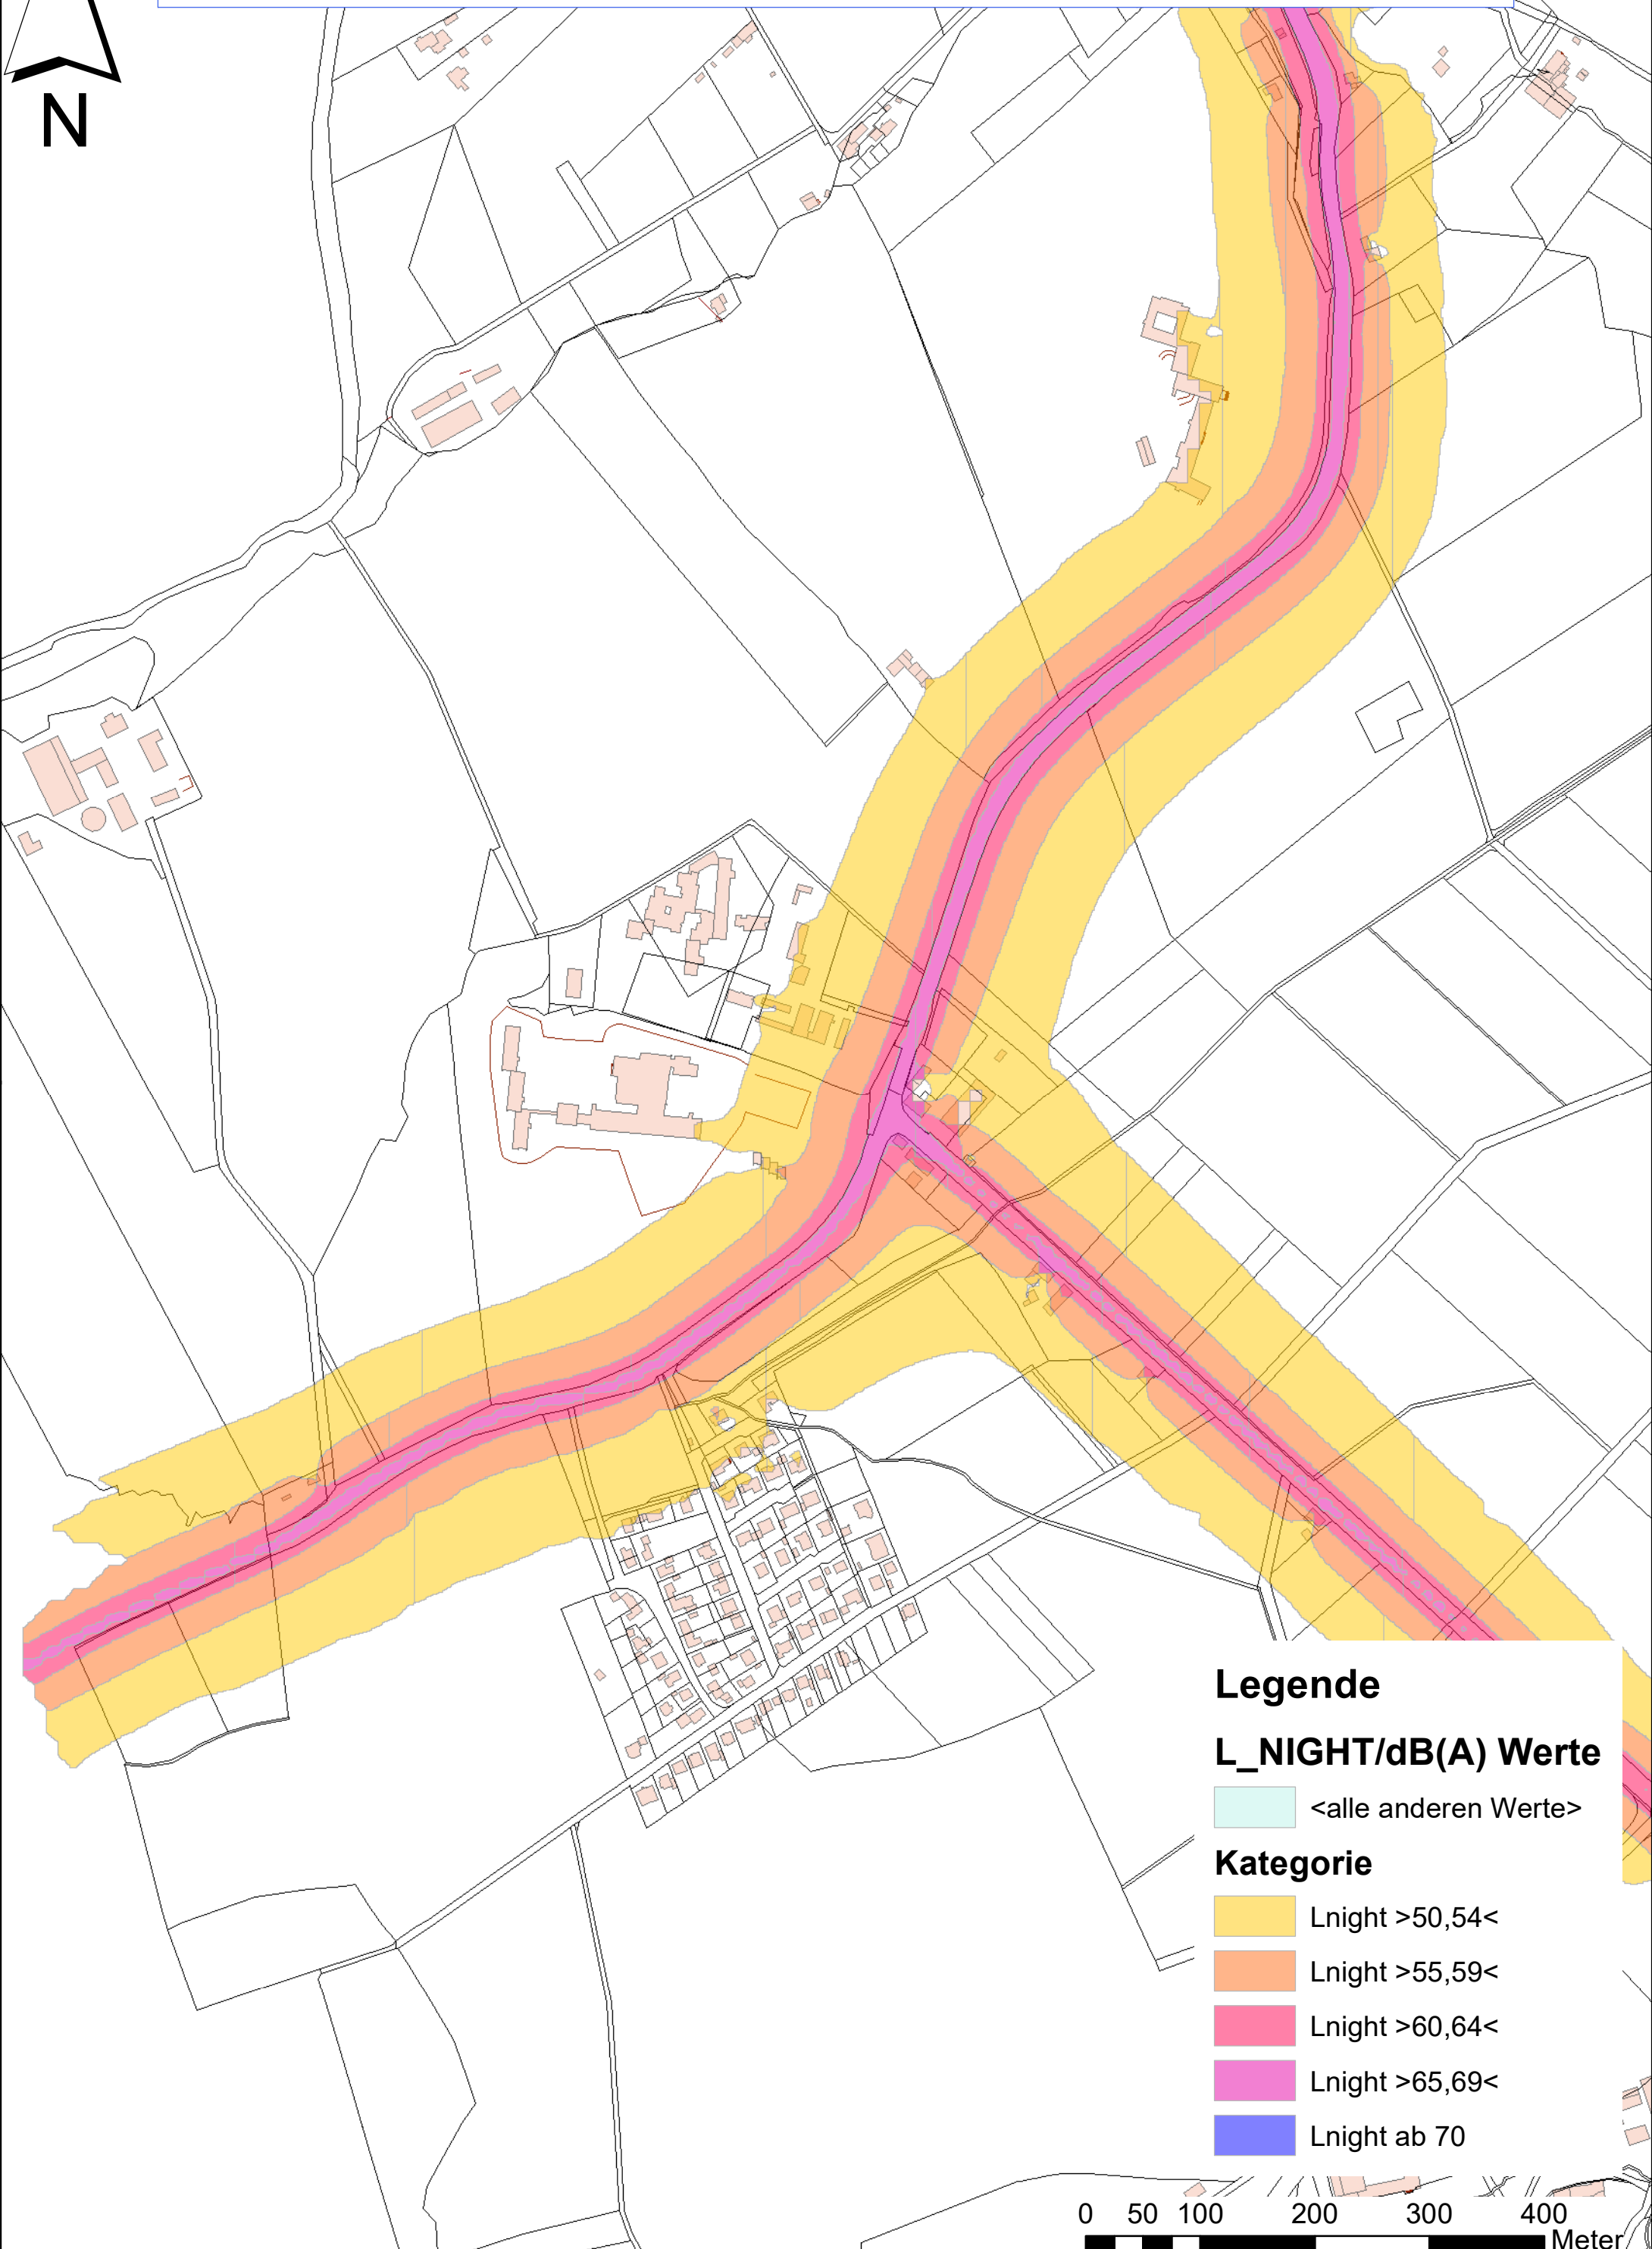

Lärmkartierung der Gemeinde Wickede (Ruhr)

Legende

L_NIGHT/dB(A) Werte

<alle anderen Werte>

Kategorie

-  L_{night} >50,54<
-  L_{night} >55,59<
-  L_{night} >60,64<
-  L_{night} >65,69<
-  L_{night} ab 70