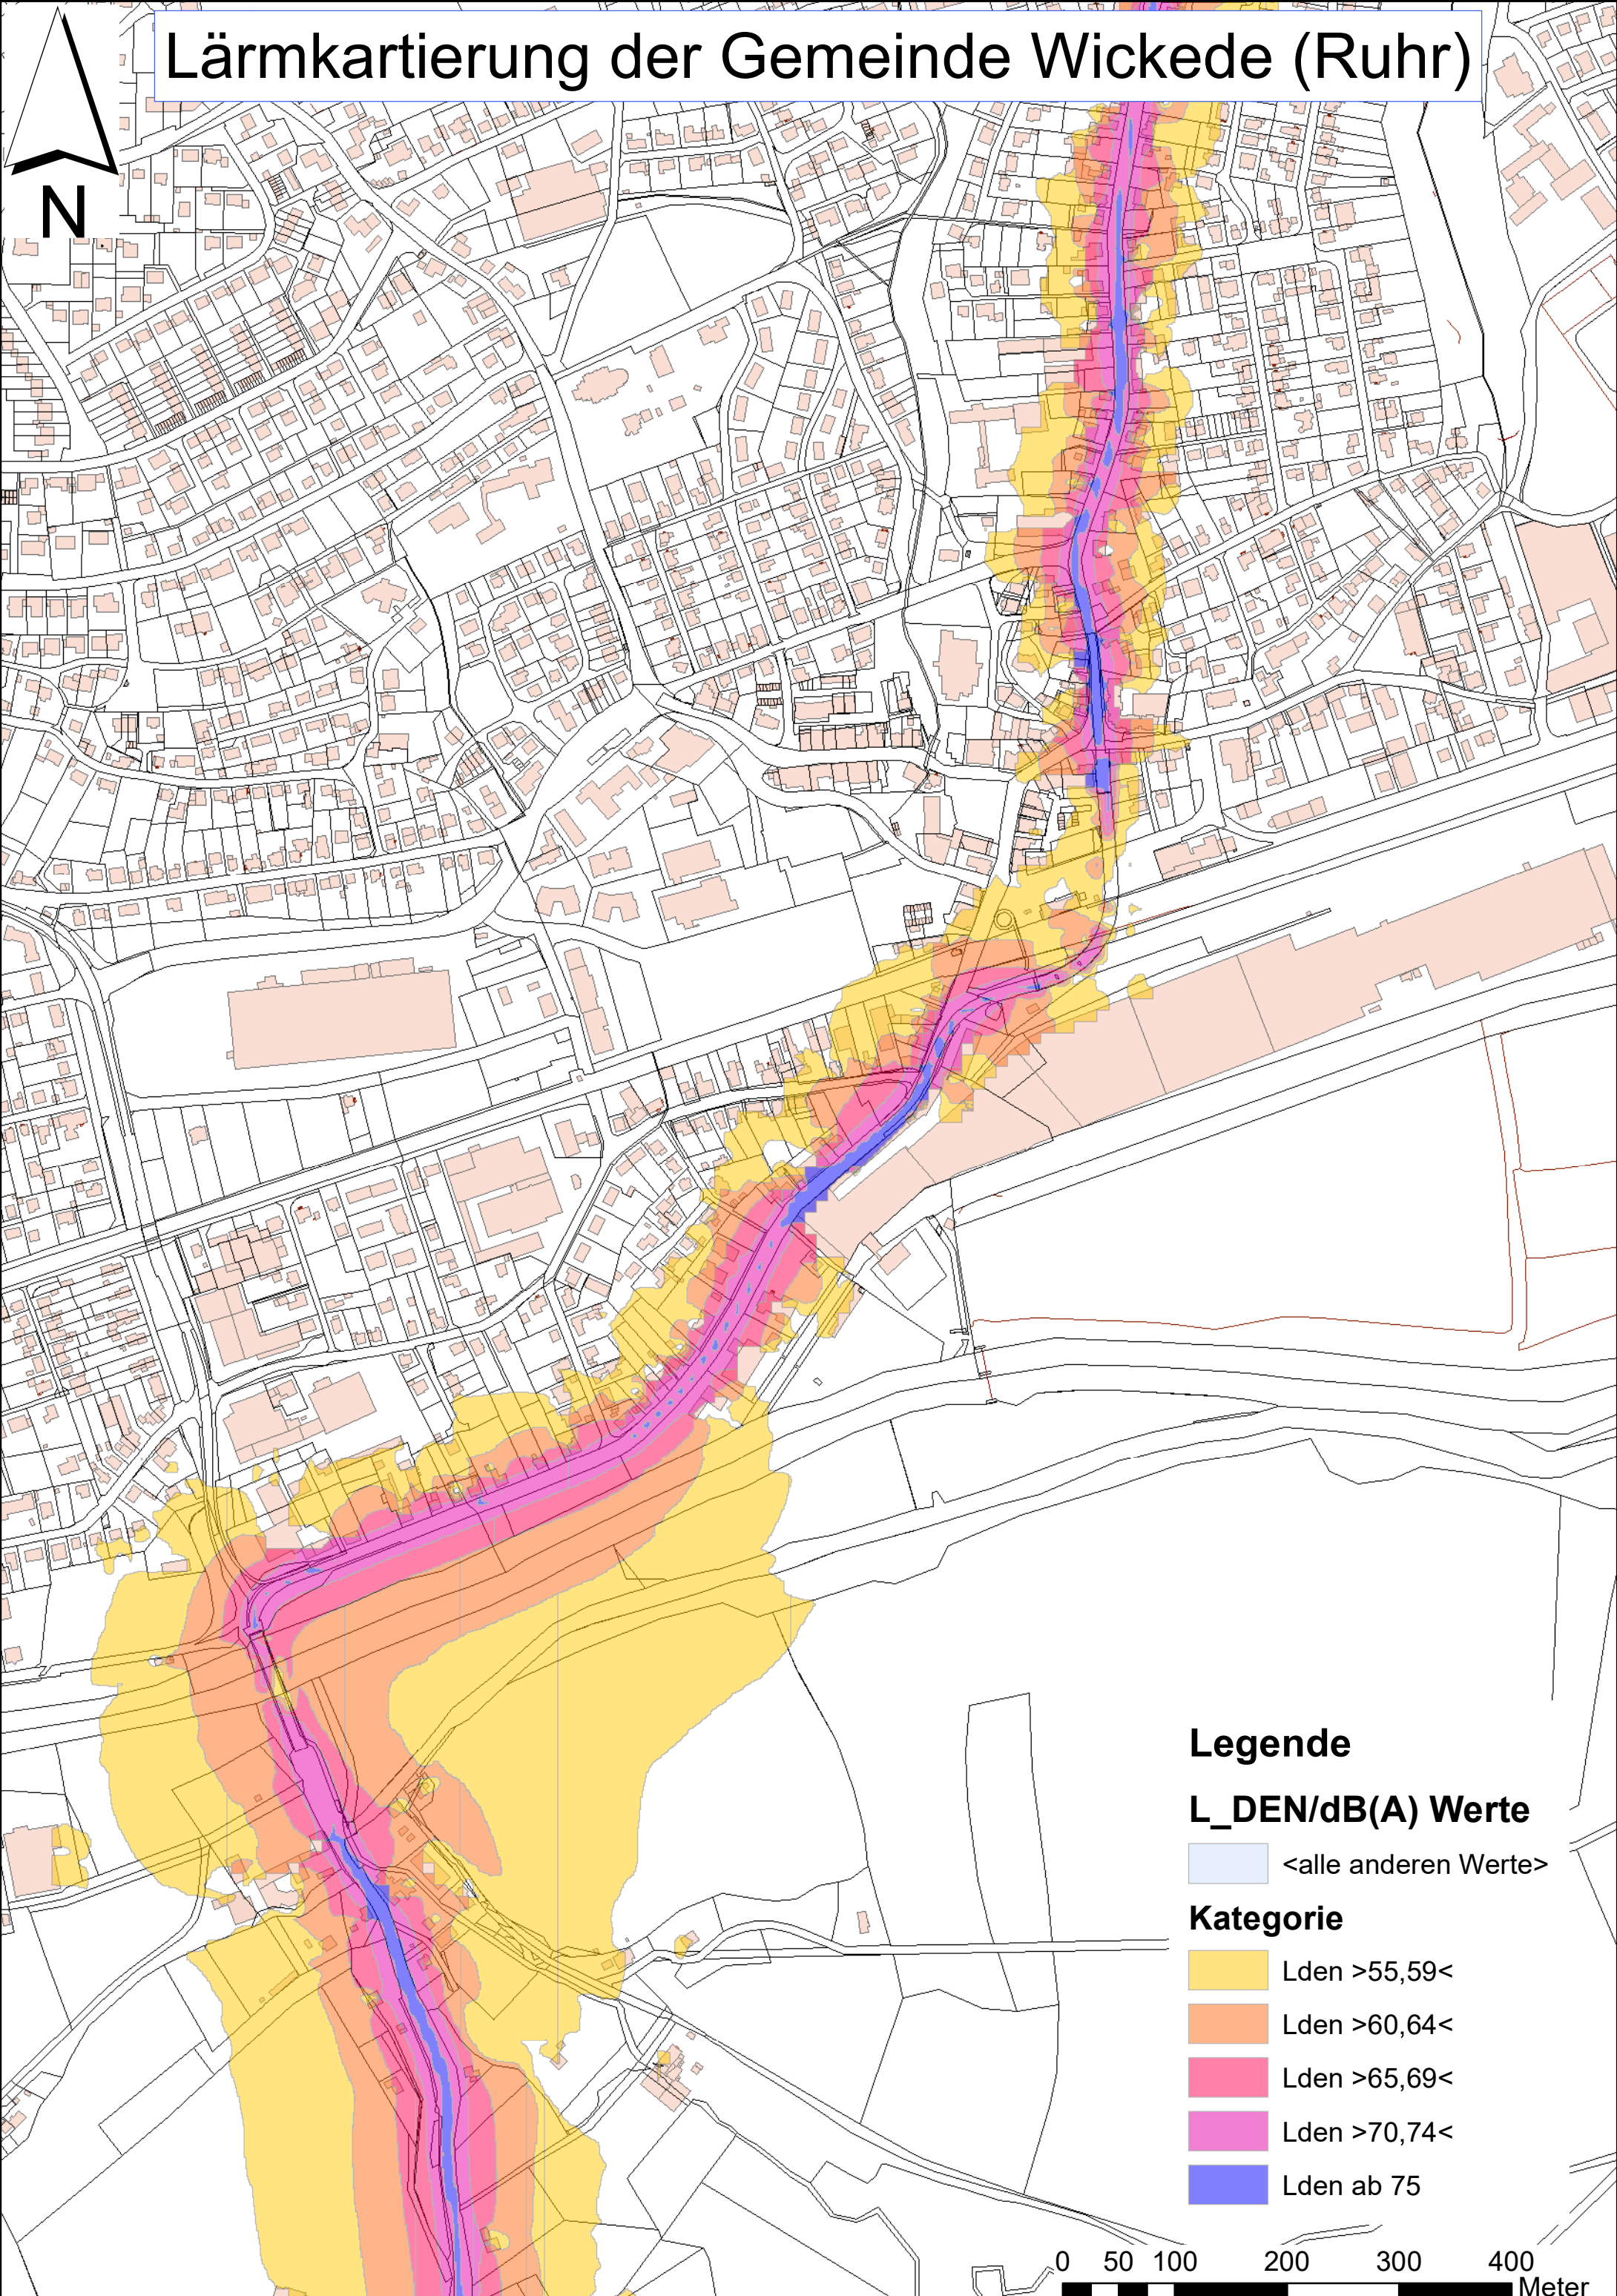

# Lärmkartierung der Gemeinde Wickede (Ruhr)

## Legende

### Kategorie

Lden >55,59<

Lden >60,64<

Lden >65,69<

Lden >70,74<

Lden ab 75

0 50 100 200 300 400  
Meter