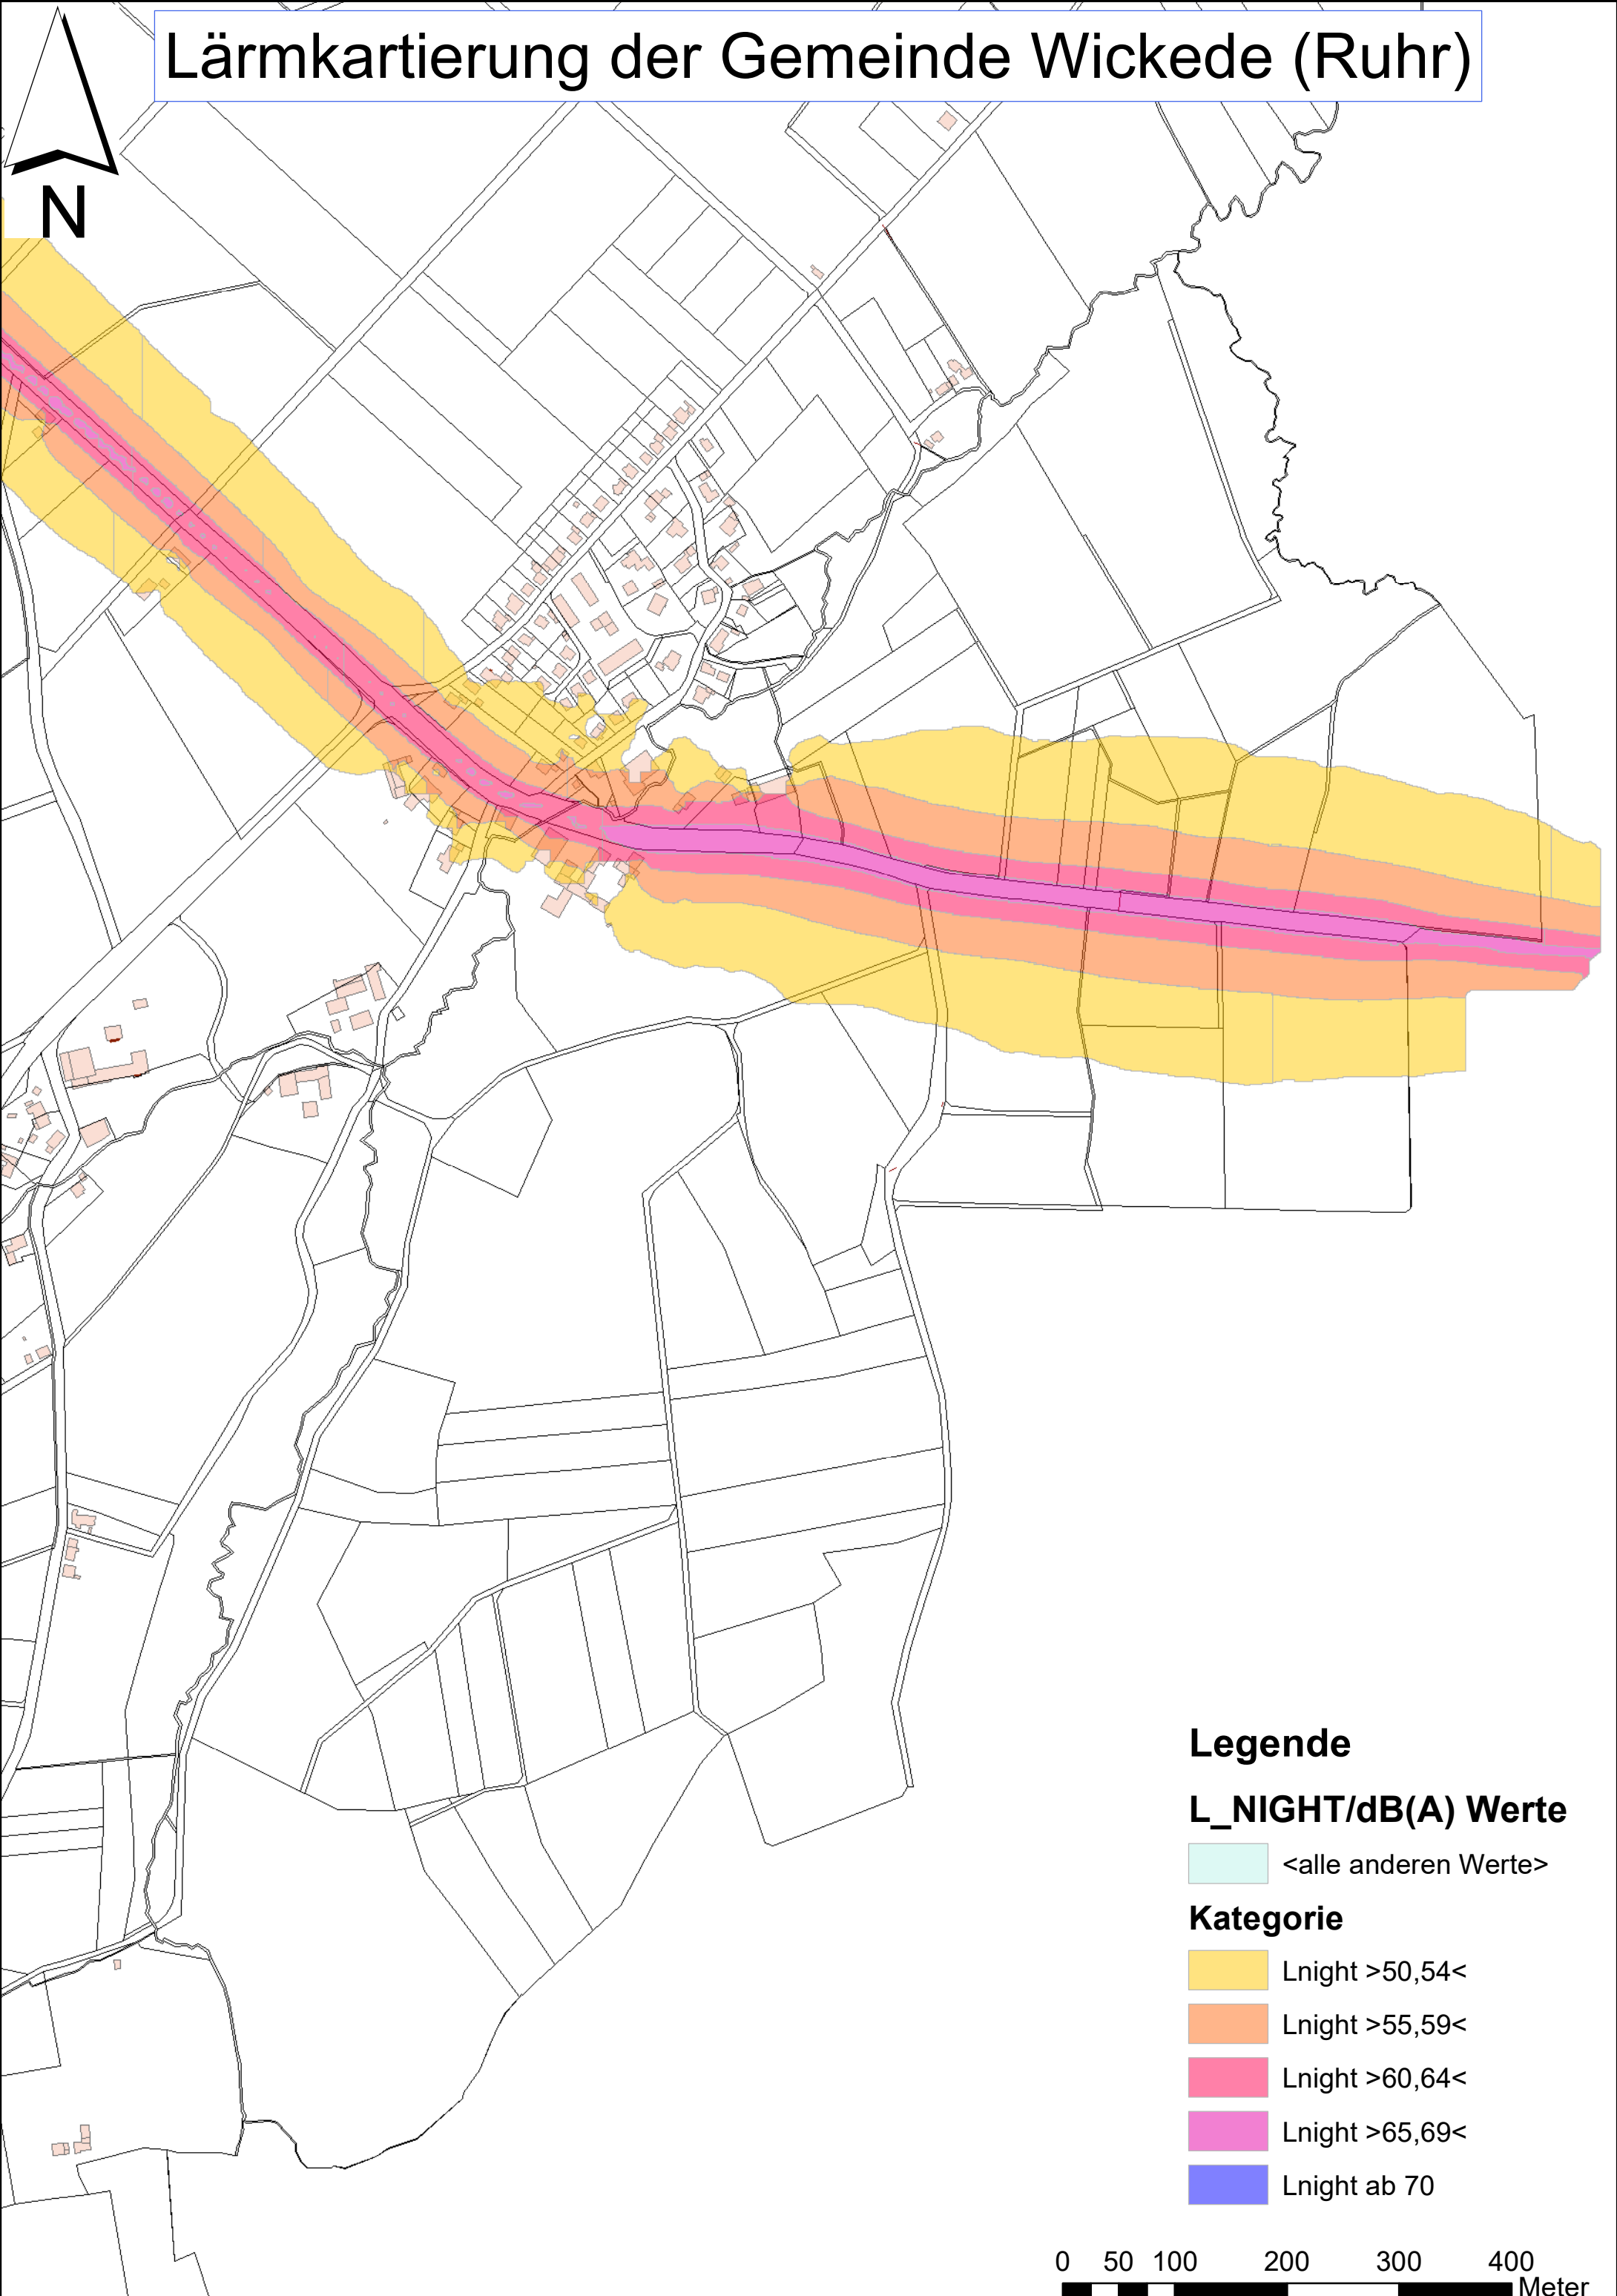

Lärmkartierung der Gemeinde Wickede (Ruhr)

Legende

L_{NIGHT}/dB(A) Werte

<alle anderen Werte>

Kategorie

- L_{NIGHT} >50,54<
- L_{NIGHT} >55,59<
- L_{NIGHT} >60,64<
- L_{NIGHT} >65,69<
- L_{NIGHT} ab 70

0 50 100 200 300 400 Meter