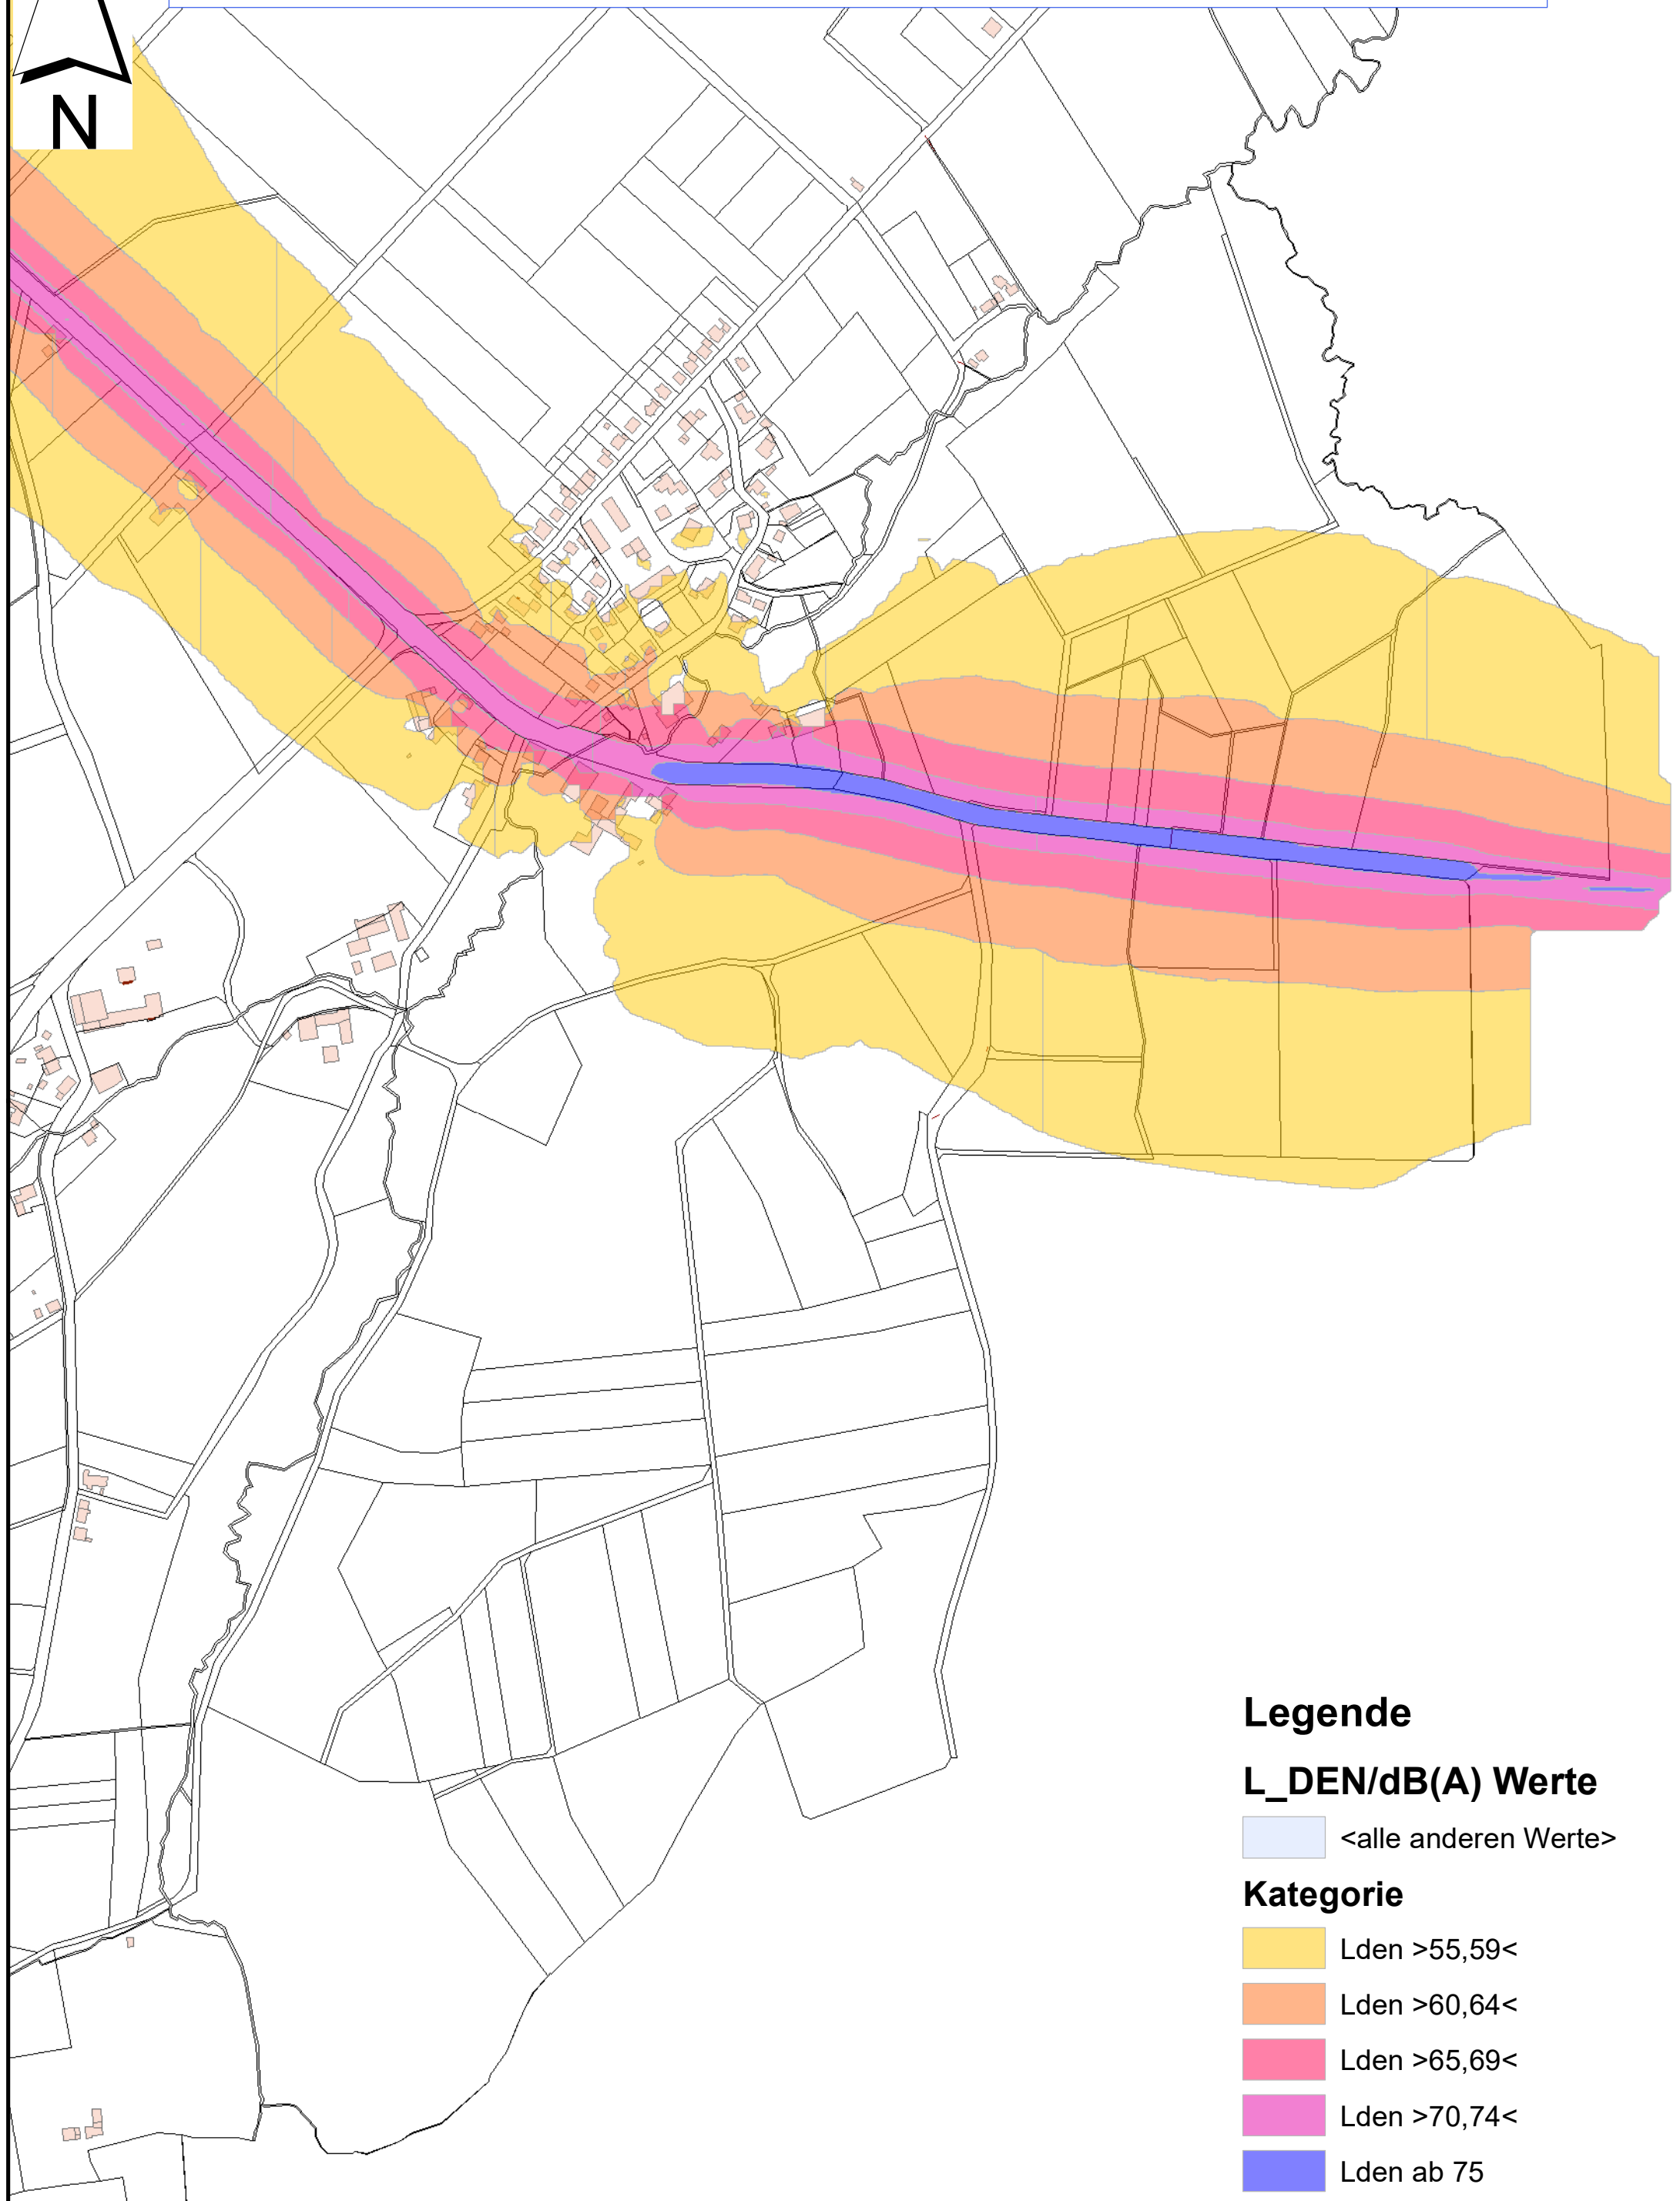

Lärmkartierung der Gemeinde Wickede (Ruhr)

Legende

L_DEN/dB(A) Werte
[light blue box] <alle anderen Werte>

Kategorie

- [yellow box] Lden >55,59<
- [orange box] Lden >60,64<
- [pink box] Lden >65,69<
- [magenta box] Lden >70,74<
- [blue box] Lden ab 75