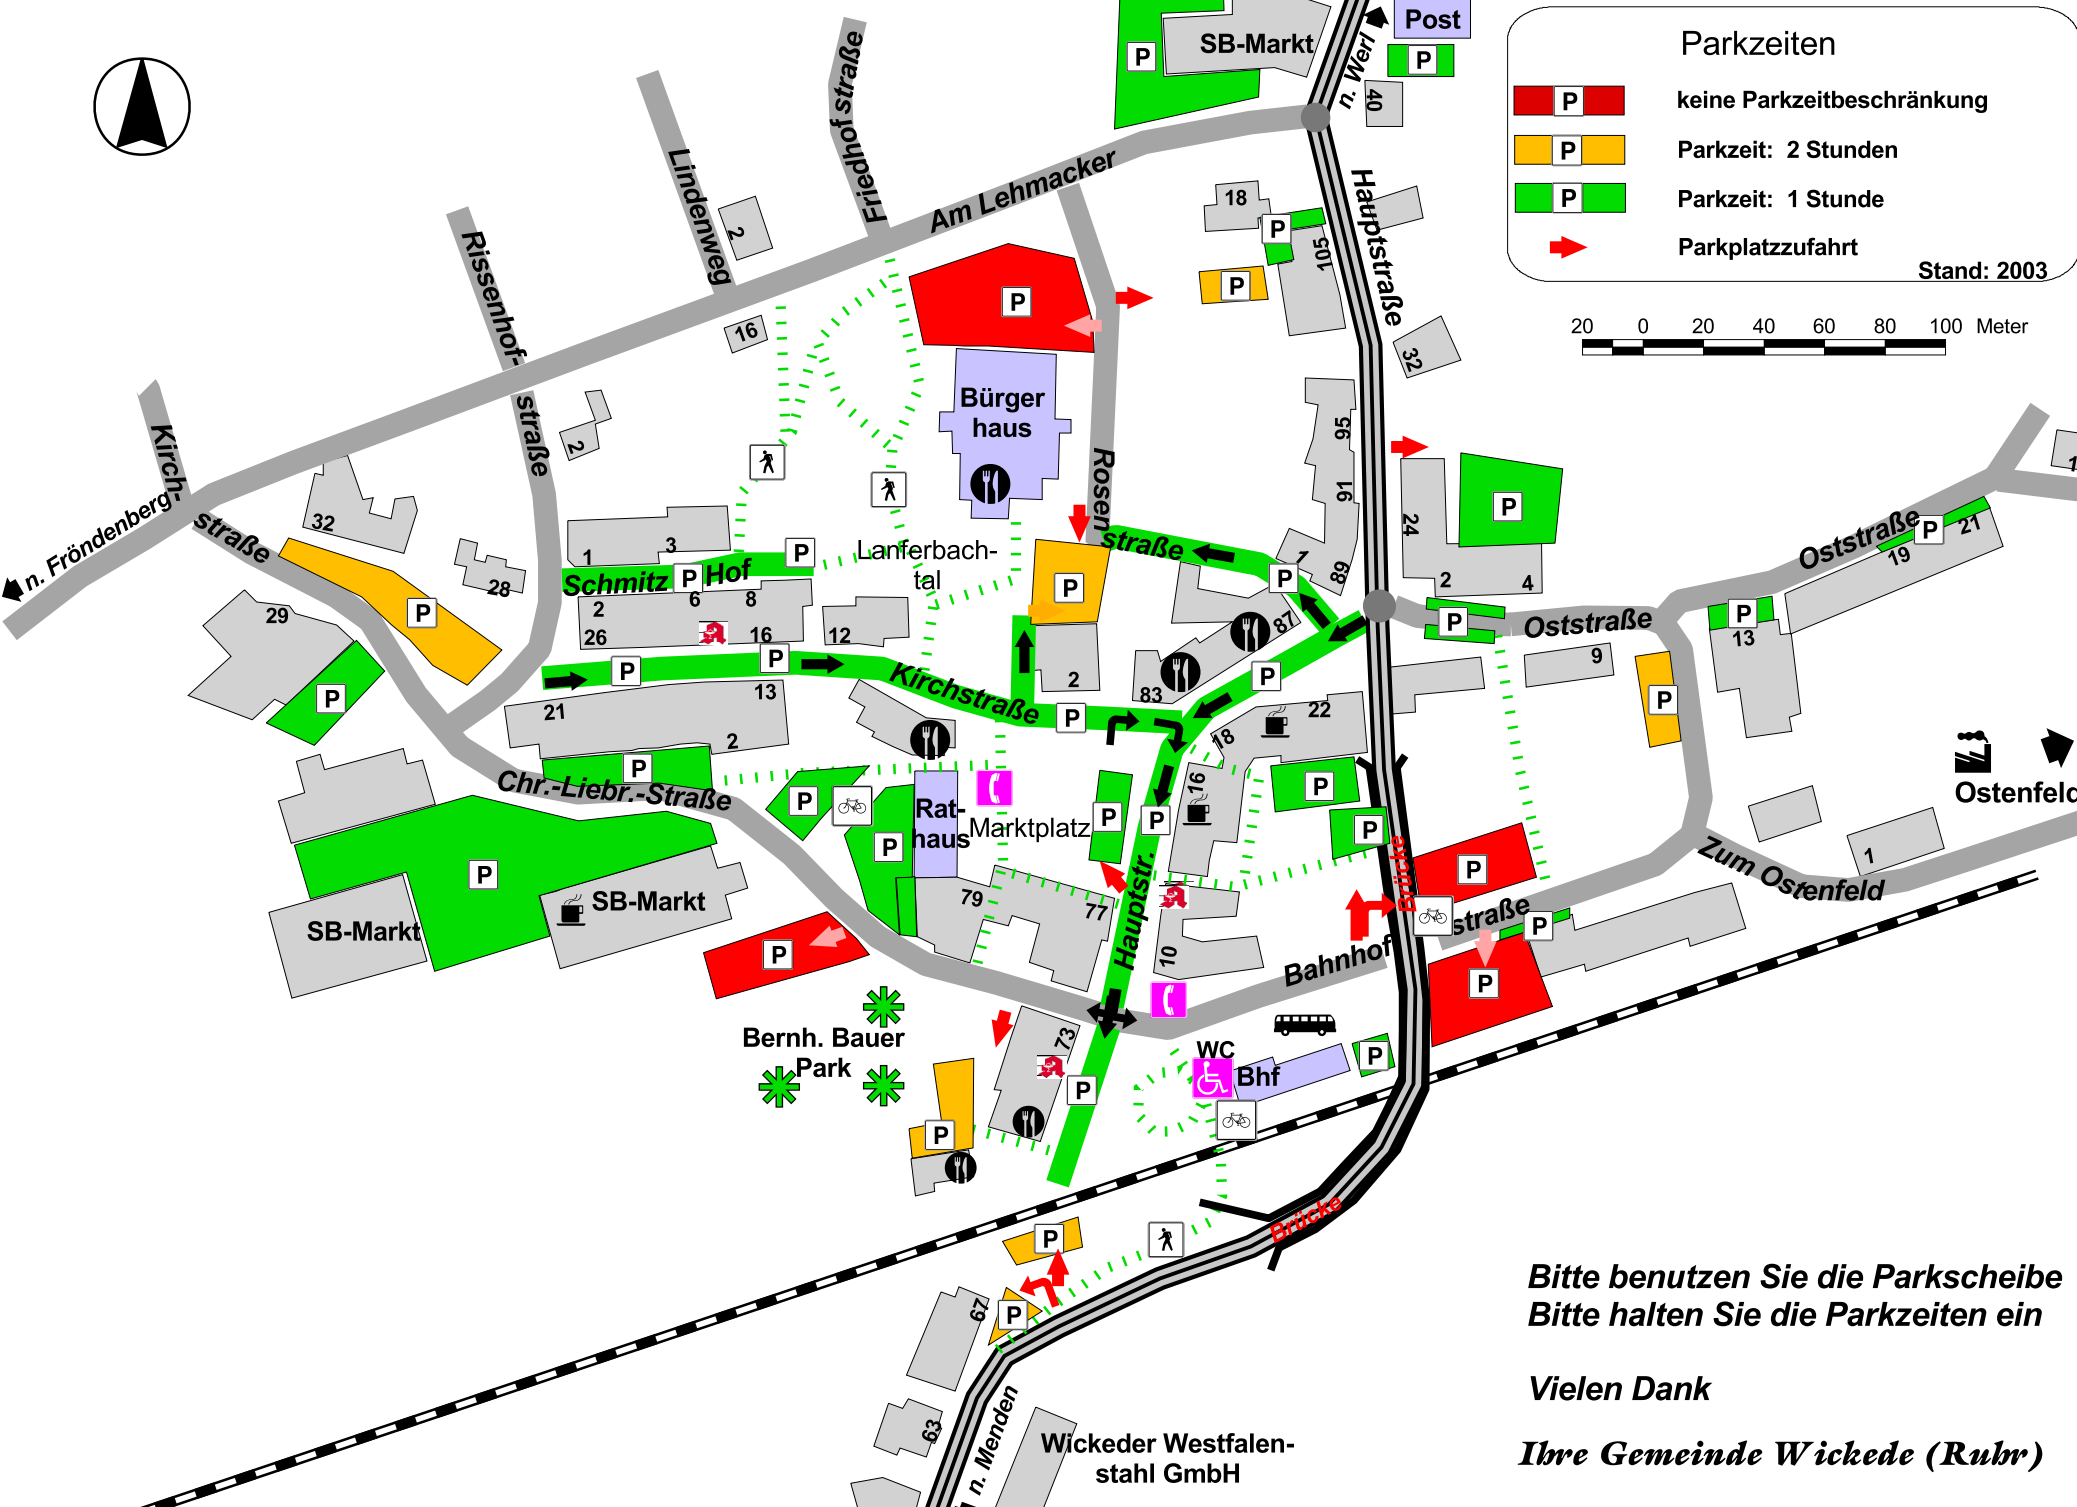

Parkzeiten

	keine Parkzeitbeschränkung
	Parkzeit: 2 Stunden
	Parkzeit: 1 Stunde
	Parkplatzzufahrt

Stand: 2003

*Bitte benutzen Sie die Parkscheibe
Bitte halten Sie die Parkzeiten ein*

Vielen Dank

Ihre Gemeinde Wickede (Ruhr)